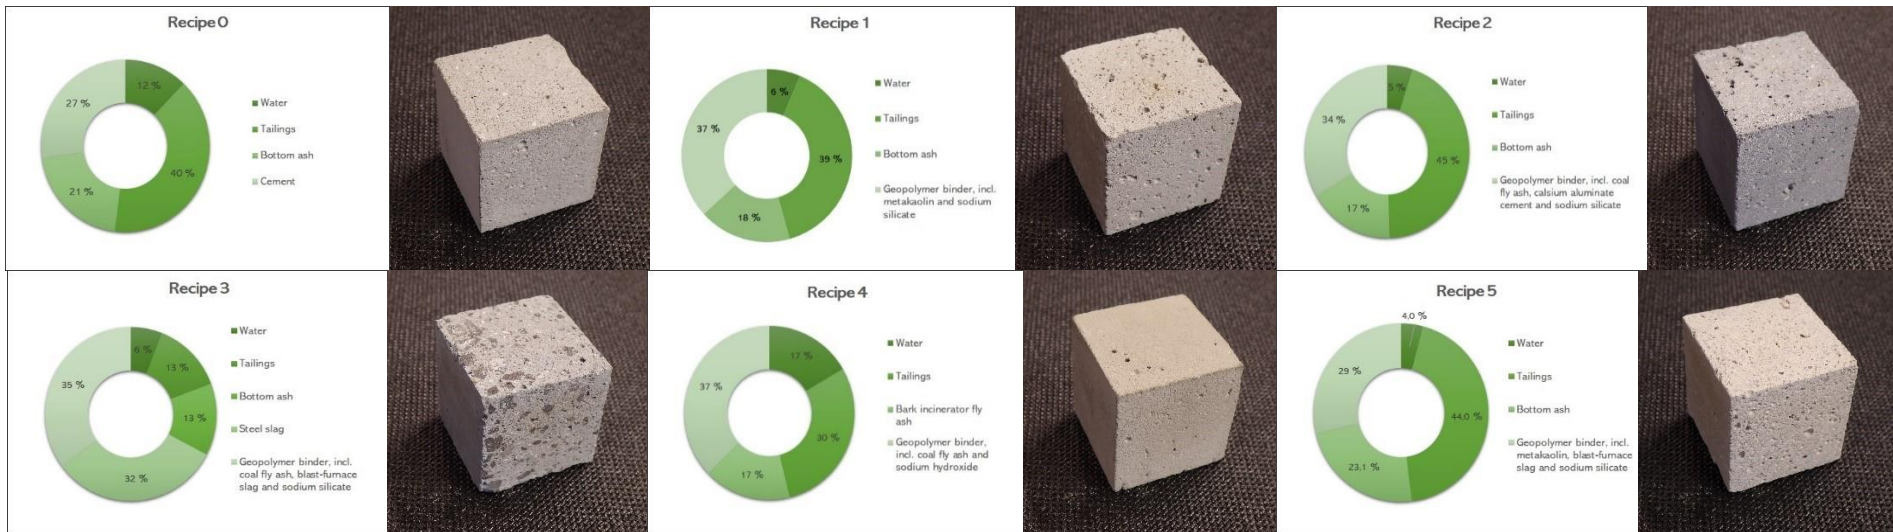

Geopolymeerikomposiittien reseptit

Apila Group on kehittänyt reseptit.