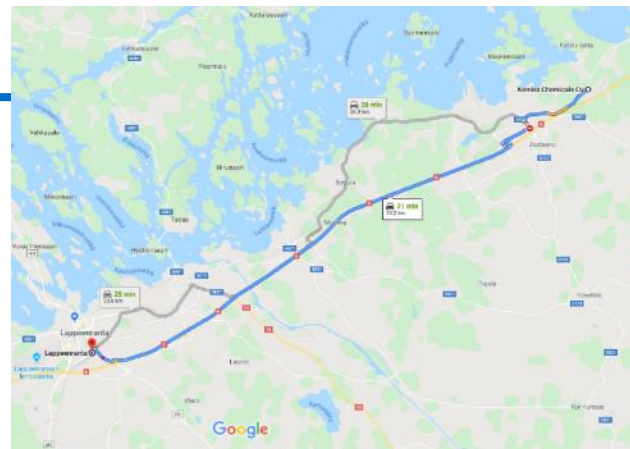

Projekti P2X Joutseno

- Teollisen mittakaavan pilottilaitos Joutsenoon, Lappeenrantaan
  - 40-50 MEUR
- Raaka-aineet
  - Vety (H_2) 5 000 tn Kemira Chemicalsilta
  - Hiilidioksidi (CO_2) 36 667 tn Finnsementiltä
- Lopputuotteet
  - Metanoli 26 667 tn
  - Joka voidaan jatostaa
    - bensiiniksi
    - kerosiiniksi (ilmailu)
    - dieseliksi (kehitellään)
- Kumppanit
  - St1, Kemira, Wärtsilä, Finnsementti, (Finnair)
  - Lappeenrannan kaupunki
  - Paikallisten pk-yritysten tekniset työpajat

<https://impulssilvm.fi/2021/04/19/askelia-kohti-nollapaastoista-liikennetta/>

lappeenranta.fi

greenreality.fi

ITA
PUNKKI

lappeenranta.fi